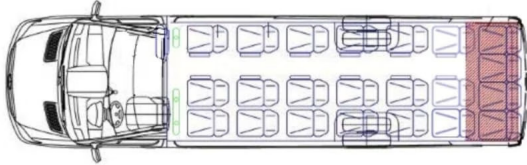

Allegati

Allegato 1 - Selleria - configurazione