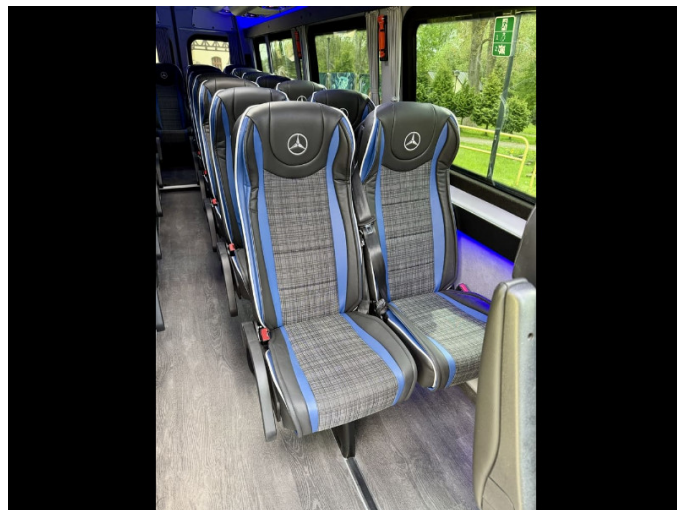

Auto-Cuby Sp. z o.o.
Via Przemyslowa 2,
84-241 Goscicino (PL)
NIP: PL588 237 59 04

830/SPECIFICA TECNICA/2026

Foto illustrative

Produttore	Mercedes Benz - VAN
Modello del veicolo	519 CDI 190 KM
Specifica tecnica	Veicolo in pronta consegna
Cilindrata del motore	1950 cm ³
Tipo di cambio	Automatico
Fanali	Originali a LED
VIN	STRONA INTERNETOWA
Numero posti	19+1+1/22+1+1
Spett.le	STRONA INTERNETOWA
Tempi di consegna	29.05.2026
Massa di carico consentita	5500 kg
Retarder Telma	Si - incluso

- **Distribuzione** - Nelle cappelliere
 - **Tipo** - Webasto 10Kw
-

MODELLO CAPPELLIERA

- **Onda**
 - **Plafoniere** - Rivestimento tra plafoniere
-

TAPPEZZERIA

- **Soffitto** - In tessuto
- **Soffitto sopra il conducente**
- **Pareti Laterali**
 - Tipo di materiale - Alcantara
 - Colore - Grigio
 - Tipo di materiale - Liscio
- **Cornici vetriere** - Nero