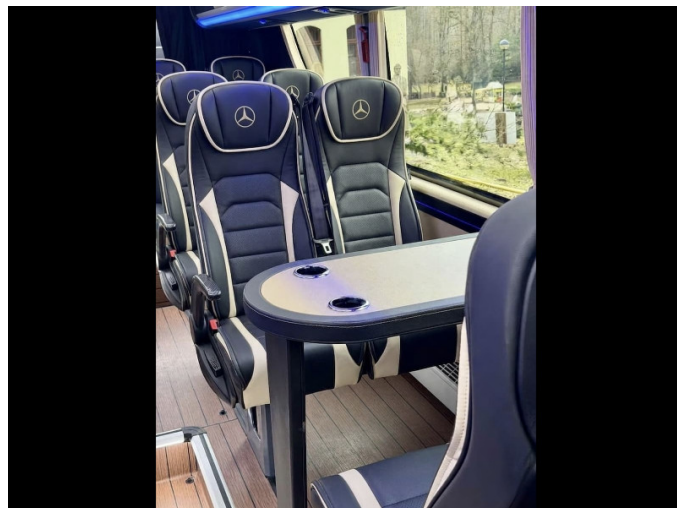

Auto-Cuby Sp. z o.o.
Via Przemyslowa 2,
84-241 Goscicino (PL)
NIP: PL588 237 59 04

857/SPECIFICA TECNICA/2026

Foto illustrative

Produttore	Mercedes Benz - HighDeck
Modello del veicolo	519 CDI 190 KM
Specifica tecnica	Veicolo in pronta consegna
Cilindrata del motore	1950 cm³
Tipo di cambio	Automatico
Fanali	Originali a LED
VIN	STRONA INTERNETOWA
Numero posti	29+1+1
Spett.le	STRONA INTERNETOWA
Tempi di consegna	11.06.2026
Massa di carico consentita	6800 kg
Serbatoio del carburante	71 l
Retarder Telma	Si - incluso