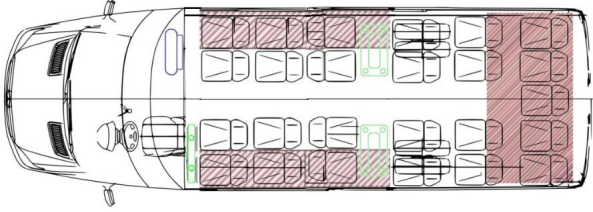

Allegati

Allegato 1 - Selleria - configurazione