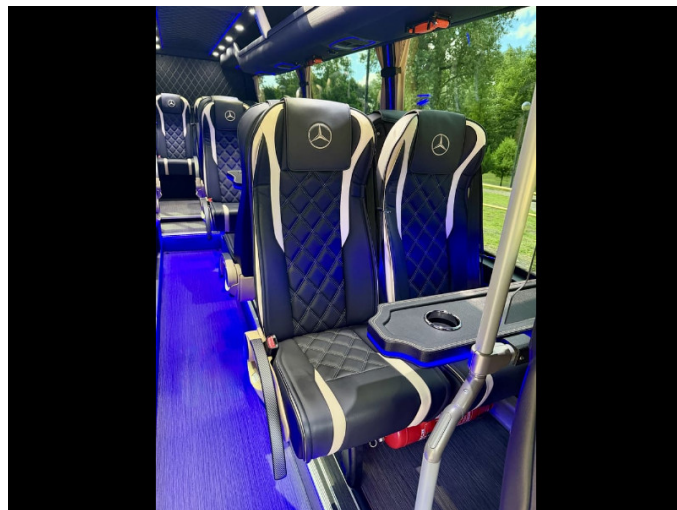

Auto-Cuby Sp. z o.o.
Via Przemyslowa 2,
84-241 Gościcino (PL)
NIP: PL588 237 59 04

918/SPECIFICA TECNICA/2026

Foto illustrative

Produttore	Mercedes Benz - VAN
Modello del veicolo	519 CDI 190 KM
Specifica tecnica	Veicolo in pronta consegna
Cilindrata del motore	1950 cm³
Tipo di cambio	Automatico
Fanali	Originali a LED
VIN	STRONA INTERNETOWA
Numero posti	15+1+1
Spett.le	STRONA INTERNETOWA
Tempi di consegna	09.07.2026
Massa di carico consentita	5500 kg
Serbatoio del carburante	71 l
Retarder Telma	Si - incluso