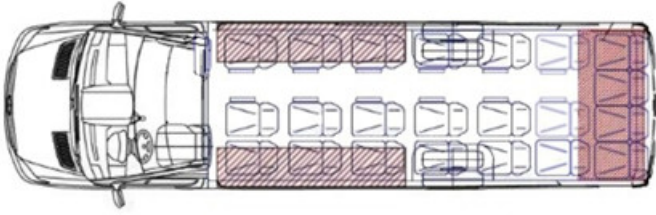

Allegati

Allegato 1 - Selleria - configurazione