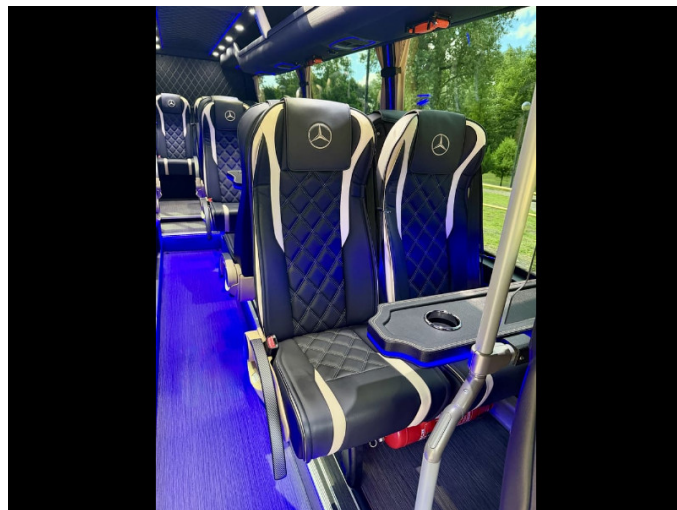

Auto-Cuby Sp. z o.o.
Przemysłowa 2
84-241 Gościcino
NIP: PL588 237 59 04

918/SPECYFIKACJA/2026

Zdjęcia poglądowe

Producent	Mercedes Benz - VAN
Model	519 CDI 190 KM
Bazówka	Pojazd stockowy
Pojemność silnika	1950 cm³
Skrzynia biegów	Automatyczna
Światła zewnętrzne	Oryginalne z LED
VIN	STRONA INTERNETOWA
Ilość miejsc	15+1+1
Nazwa klienta	STRONA INTERNETOWA
Termin	09.07.2026
Masa pojazdu	5500 kg
Zbiornik paliwa	71 l
Retarder Telma	Tak