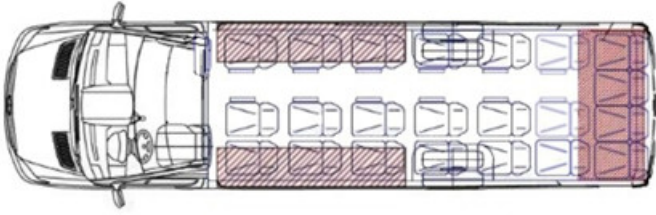

Załączniki

Załącznik 1 - Fotele - Układ foteli